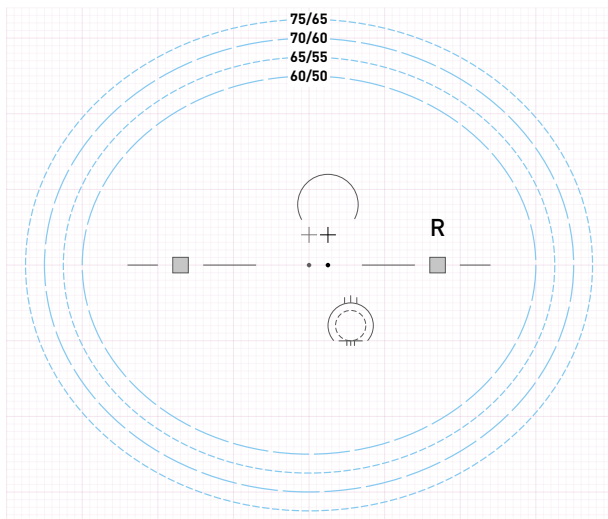

progresywne **Great Vision EASY** / kanał progresji **14mm**

dostępne kanały progresji 10, 11, 12, 13, 14, 15, 16, 17, 18 [mm]

progresywne Great Vision EASY

Zakres produkcji

Index 1.50 Liczba Abbego: **58**, Gęstość: **1.32**