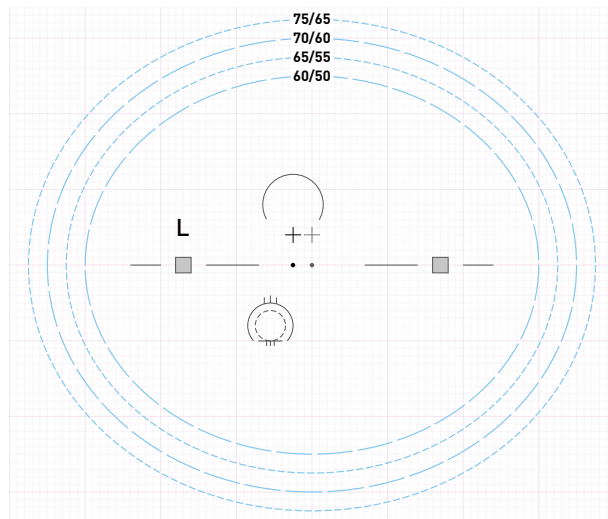

progresywne **Great Vision EASY** / kanał progresji **14mm**

dostępne kanały progresji 10, 11, 12, 13, 14, 15, 16, 17, 18 [mm]

progresywne Great Vision EASY

Zakres produkcji

Index 1.50 Liczba Abbego: **58**, Gęstość: **1.32**